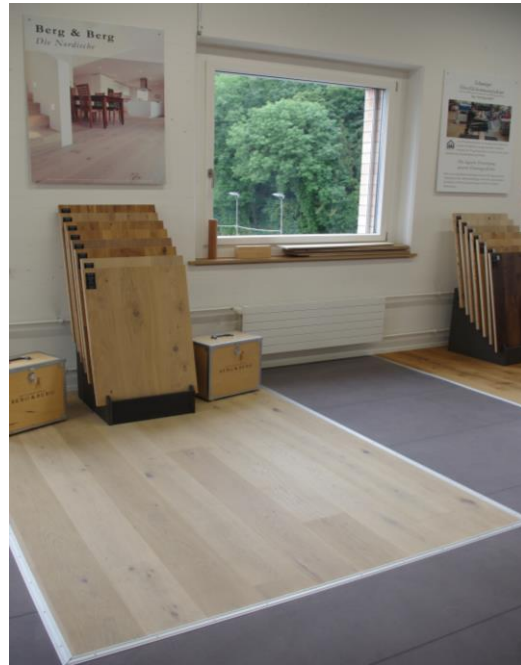

Besuchen Sie uns in unserer Parkettausstellung
Voranmeldung erwünscht